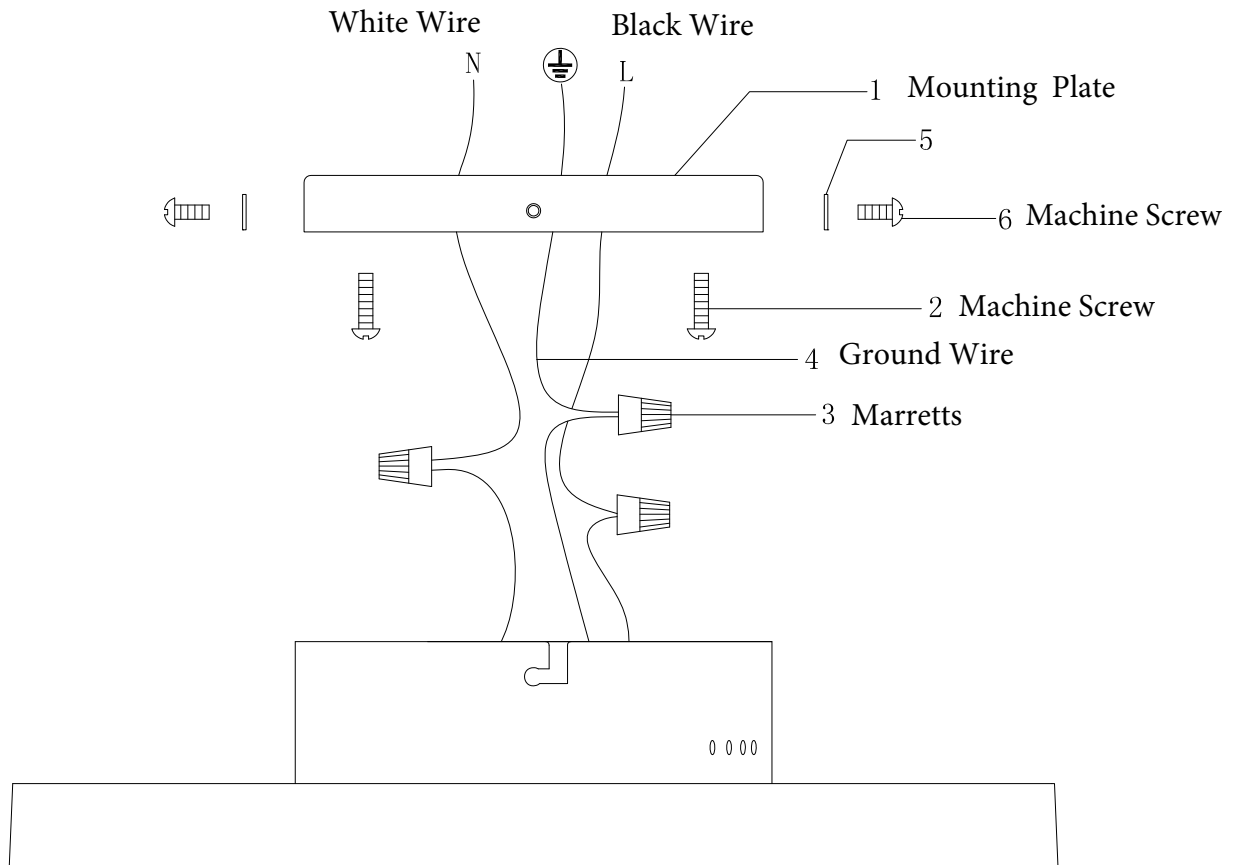

# MAXILITE MFG.

Technical Support P: 604 461 4747 Email:support@maxilite.lighting

**Compatible Dimmers**

[Click Here](#)

MX3190LED

MX3191LED

MX3096-40LED